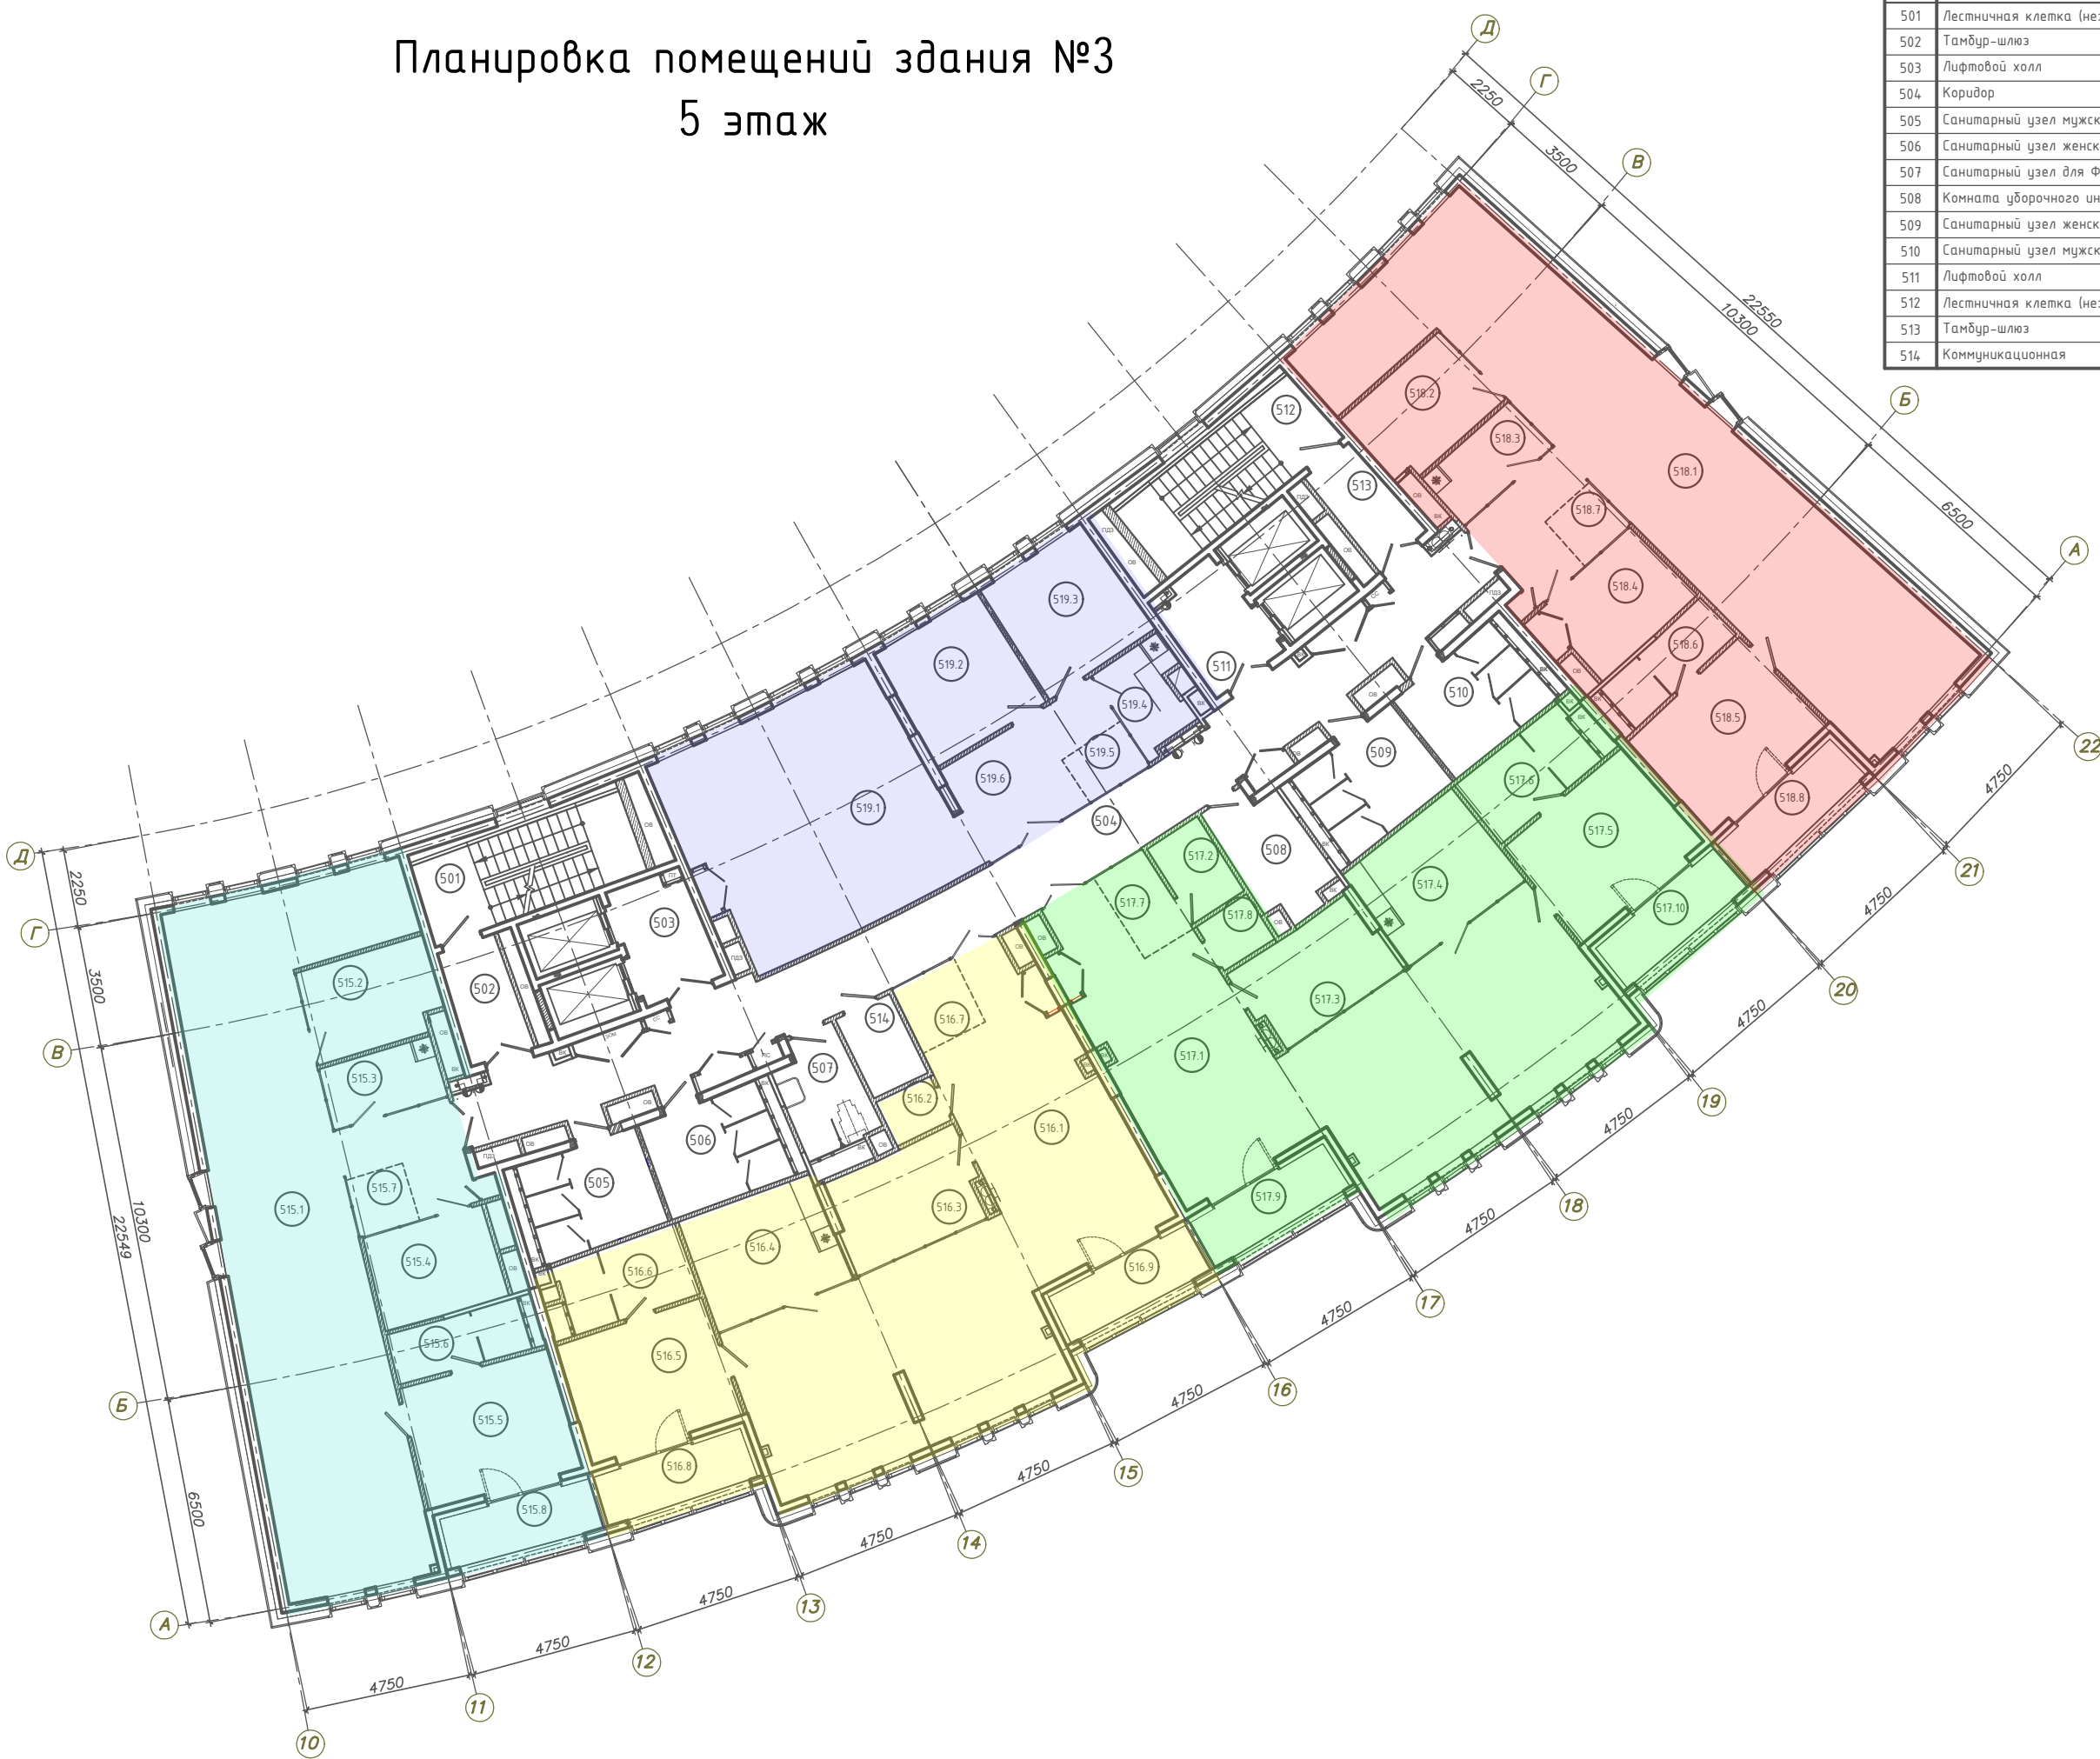

Планировка помещений здания №3 5 этаж

Экспликация помещений (начало)

Номер помещения	Наименование	Площадь, м ²
Помещения общего пользования		
501	Лестничная клетка (незадымляемая НЗ)	14,29
502	Тамбур-шлюз	6,03
503	Лифтовой холл	7,59
504	Коридор	61,8
505	Санитарный узел мужской	10,44
506	Санитарный узел женский	10,44
507	Санитарный узел для ФОЛ	7,08
508	Комната уборочного инвентаря	8,01
509	Санитарный узел женский	10,44
510	Санитарный узел мужской	10,44
511	Лифтовой холл	7,57
512	Лестничная клетка (незадымляемая НЗ)	14,54
513	Тамбур-шлюз	6,00
514	Коммуникационная	4,20

Полезная площадь	813,24
Расчетная площадь	739,41
Общая площадь	995,88
Площадь офисов	702,08